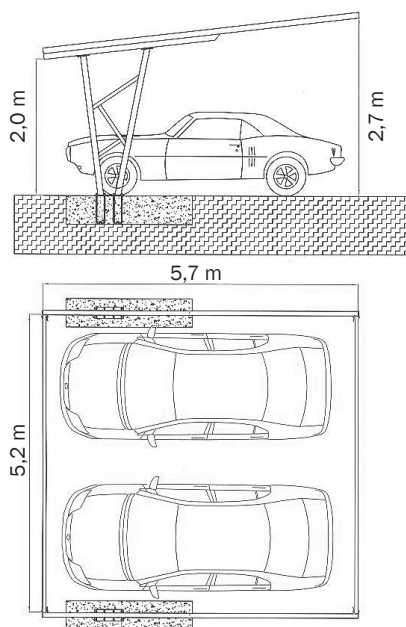

Nadstreški

**NADSTREŠKI ZA AVTOMOBILE "BIS 2"**

Izdelujemo in montiramo avtomobilske nadstreške z jekleno konstrukcijo. Uvedli smo tipski, enostransko vpeti nadstrešek za dva avtomobila; dimenzije med stebri 5,2 m in dolžine 5,5 m. Izdelamo in montiramo vam tudi večkratnik tipskega nadstreška za 4, 6, 8... avtomobilov.

Enostransko vpeti nadstreški omogočajo preprosto manevriranje, brez nevarnosti, da bi pri parkiranju poškodovali avtomobil. Na željo vam nadstrešek izdelamo tudi po meri.

Nadstreški so lahko v kombinaciji s pločevinasto kritino sendvič ali polikarbonatno kritino. Jeklena konstrukcija je vroče cinkana, kar zagotavlja dolgotrajno zaščito in malo vzdrževanja.